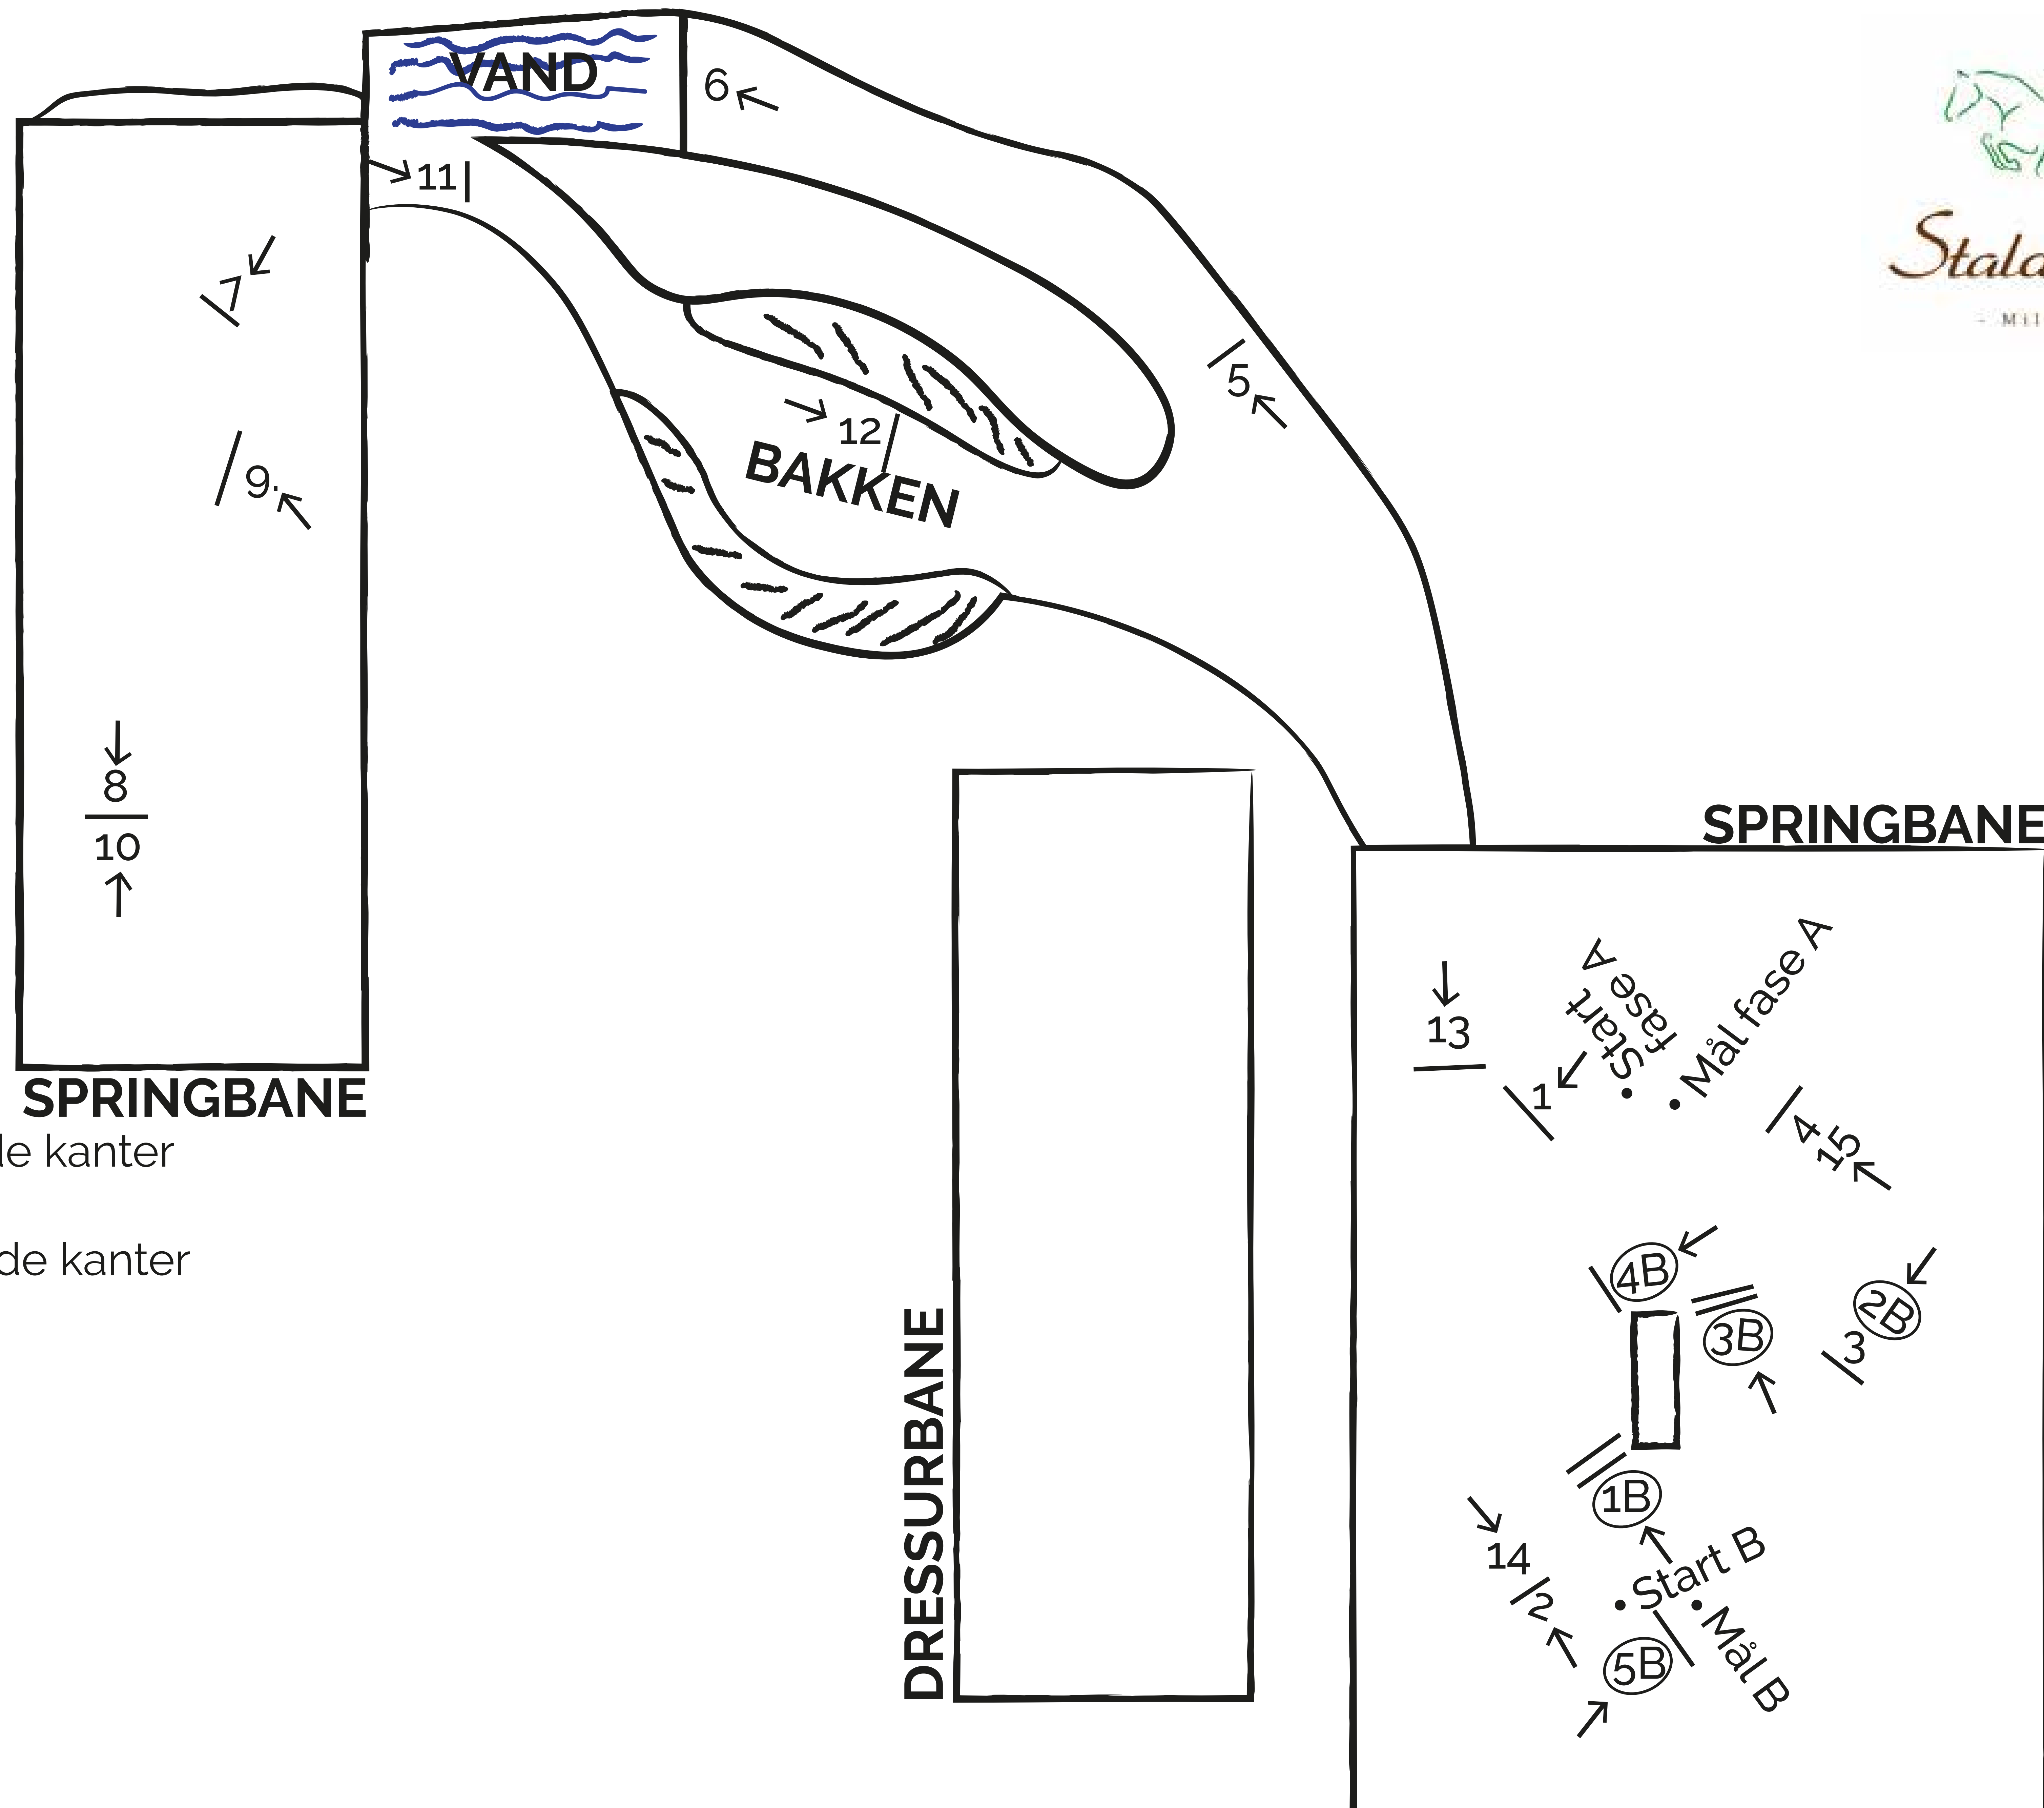

BANEOVERSIGT

Stald Jørgensen

80 cm Klasse - Grøn

Banelængde fase A:
850 meter.
Tempo:
380 meter pr minut
Optimaltid:
2,14 min

Banelængde fase B:
230 meter.
Tempo:
360 meter pr minut
Fejlfri tid:
37,8 sek

1. Welcome
2. Gul Hus
3. Brun/gul gennemslag
4. Bænk
5. Pyramide
6. Vand
7. Kævla
8. Brun Kulvert med hvide kanter
9. Hvid/grøn kulvert
10. Brun kulvert med hvide kanter
11. Grøft
12. On the top
13. Hus tag
14. Gul hus
15. Welcome back.

 Bakketop